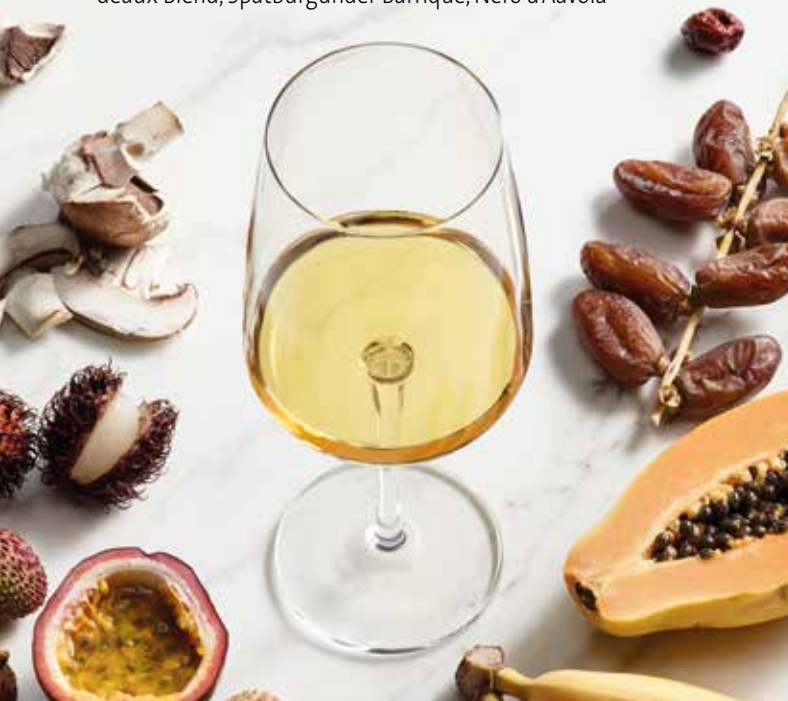

Rebsorten

Weißwein: Chardonnay, Semillion, Silvaner, Viognier
Rotwein: Cabernet Sauvignon, Shiraz, Nebbiolo, Bordeaux Blend, Spätburgunder Barrique, Nero d'Avola