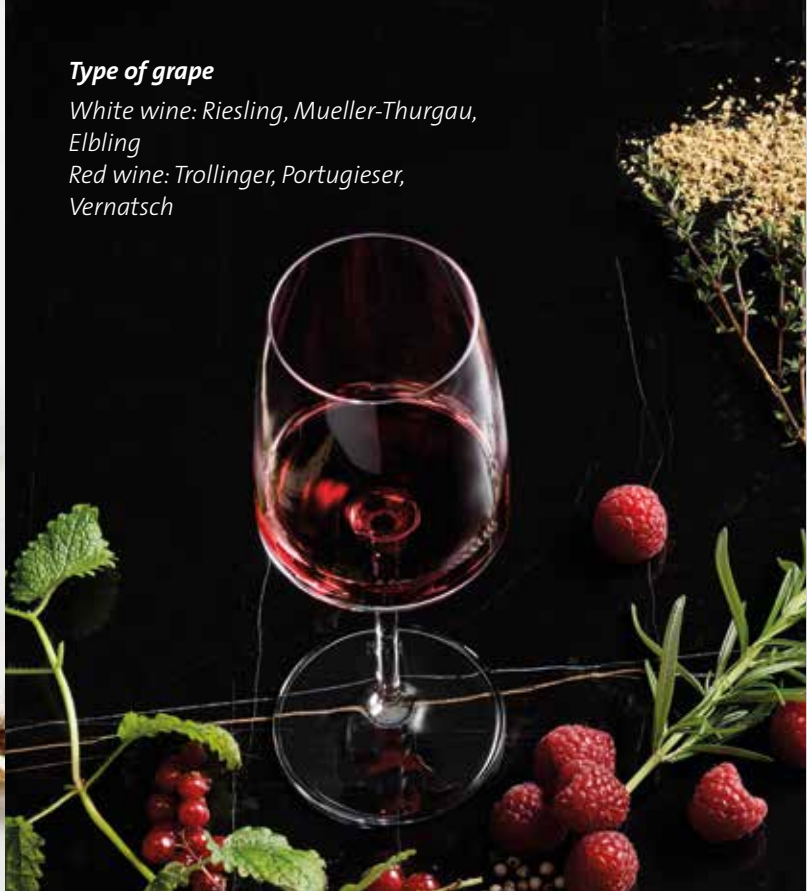

Type of grape

White wine: Riesling, Mueller-Thurgau, Elbling
Red wine: Trollinger, Portugieser, Vernatsch