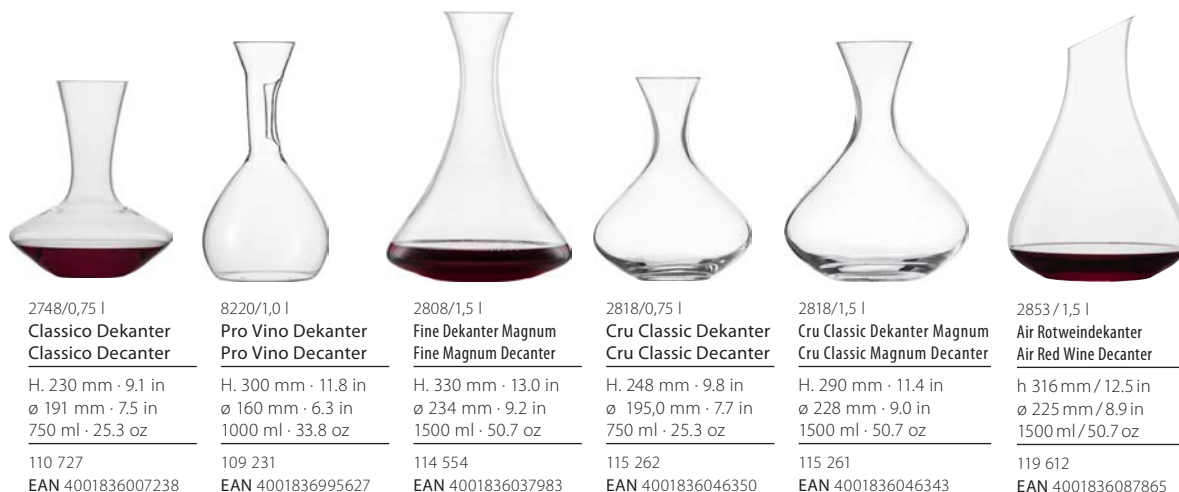

2748/0,75 l
Classico Dekanter
Classico Decanter

H. 230 mm · 9.1 in
ø 191 mm · 7.5 in
750 ml · 25.3 oz

110 727
EAN 4001836007238

8220/1,0 l
Pro Vino Dekanter
Pro Vino Decanter

H. 300 mm · 11.8 in
ø 160 mm · 6.3 in
1000 ml · 33.8 oz

109 231
EAN 4001836995627

2808/1,5 l
Fine Dekanter Magnum
Fine Magnum Decanter

H. 330 mm · 13.0 in
ø 234 mm · 9.2 in
1500 ml · 50.7 oz

114 554
EAN 4001836037983

2818/0,75 l
Cru Classic Dekanter
Cru Classic Decanter

H. 248 mm · 9.8 in
ø 195,0 mm · 7.7 in
750 ml · 25.3 oz

115 262
EAN 4001836046350

2818/1,5 l
Cru Classic Dekanter Magnum
Cru Classic Magnum Decanter

H. 290 mm · 11.4 in
ø 228 mm · 9.0 in
1500 ml · 50.7 oz

115 261
EAN 4001836046343

2853 / 1,5 l
Air Rotweindekanter
Air Red Wine Decanter

h 316 mm / 12.5 in
ø 225 mm / 8.9 in
1500 ml / 50.7 oz

119 612
EAN 4001836087865