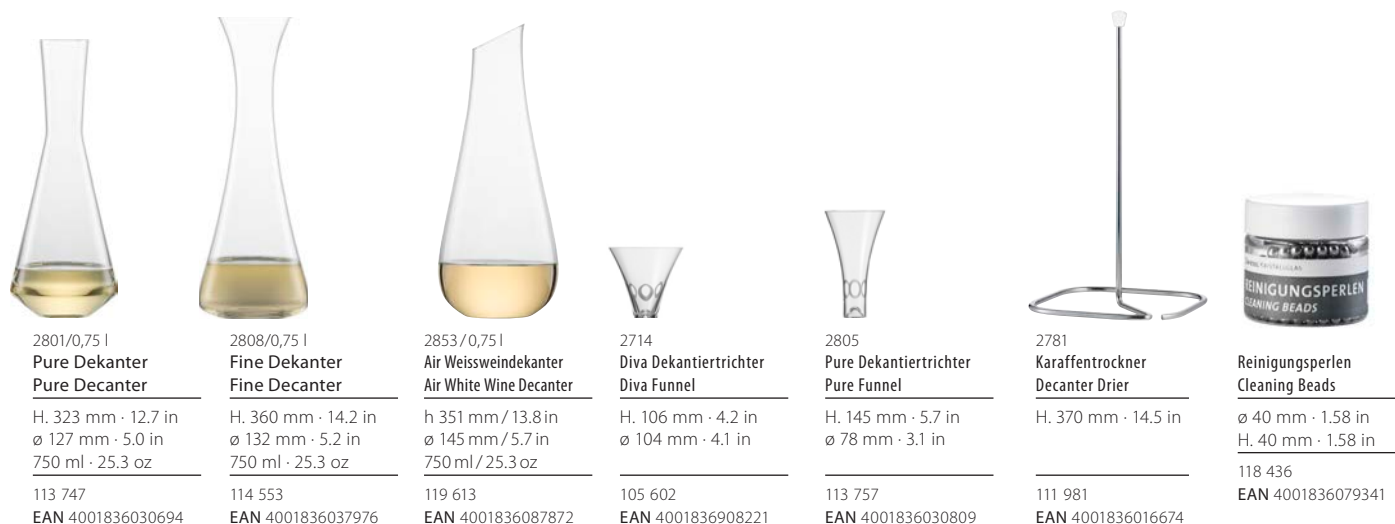

Weißwein – White Wine

Accessoires – Accessories

2801/0,75 l
Pure Dekanter
Pure Decanter

H. 323 mm · 12.7 in
ø 127 mm · 5.0 in
750 ml · 25.3 oz

113 747
EAN 4001836030694

2808/0,75 l
Fine Dekanter
Fine Decanter

H. 360 mm · 14.2 in
ø 132 mm · 5.2 in
750 ml · 25.3 oz

114 553
EAN 4001836037976

2853 / 0,75 l
Air Weissweidekanter
Air White Wine Decanter

h 351 mm / 13.8 in
ø 145 mm / 5.7 in
750 ml / 25.3 oz

119 613
EAN 4001836087872

2714
Diva Dekantiertrichter
Diva Funnel

H. 106 mm · 4.2 in
ø 104 mm · 4.1 in

105 602
EAN 4001836908221

2805
Pure Dekantiertrichter
Pure Funnel

H. 145 mm · 5.7 in
ø 78 mm · 3.1 in

113 757
EAN 4001836030809

2781
Karaffentrockner
Decanter Drier

H. 370 mm · 14.5 in

111 981
EAN 4001836016674

Reinigungsperlen
Cleaning Beads

ø 40 mm · 1.58 in
H. 40 mm · 1.58 in

118 436
EAN 4001836079341