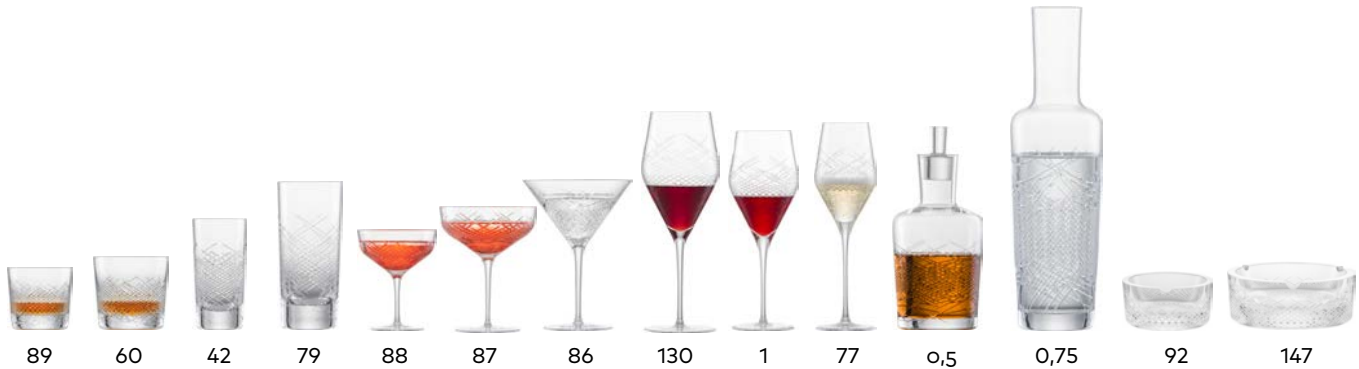

Hommage Comète By Charles Schumann

Form 8780, 1361

Artikel Item	Größe Size	Bestell- Nr. neu new Order no.	Bestell- Nr. alt former Order no.	Artikel per VE Item per VE	St./ Pal. Pool	Höhe mm Height mm	Ø mm dia. mm	Inhalt ml Ca- capacity ml	EAN der VE EAN per package
BECHER TUMBLER (FORM 8780)									
Whisky klein Whisky small	89	122370	117120	6	576	82	88	288	4001836099783
Whisky groß Whisky large	60	122371	117121	6	576	91	96	399	4001836099790
Longdrink klein Longdrink small	42	122372	117122	6	720	140	70.5	353	4001836099806
Longdrink groß Longdrink large	79	122373	117123	6	456	167	75	474	4001836099813
COCKTAIL (FORM 1361)									
Cocktailschale klein Cocktail Cup small	88	122374	117124	6	396	126	100	235	4001836007108
Cocktailschale groß Cocktail Cup large	87	122375	117125	6	216	151	119	370	4001836110006
Martini	86	122376	117126	6	216	169	123	294	4001836110013
WEIN UND CHAMPAGNER WINE AND CHAMPAGNE (FORM 1361)									
Bordeaux	130	122377	117127	6	180	247	88	481	4001836110037
Weinglas Allround Wine Glass Allround	1	122378	117128	6	342	227	80	357	4001836110044
Champagner mit MP * Champagne with EP *	77	122379	117129	6	396	240	71	272	4001836110051
KARAFFE CARAFE (FORM 1361)									
Whiskykaraffe ** Whisky Carafe **	0.5	122293	117130	1	180	250	111	500	4001836094962
Wasserflasche ** Water Carafe **	0.75	122294	117131	1	200	307	85.5	750	4001836094986
ASCHENBECHER ASHTRAY (FORM 1361)									
Aschenbecher ** Ashtray **	92	122295	117132	1	490	45	92	-	4001836095006
Zigarrenascher ** Cigar Ashtray **	147	122296	117133	1	490	55	147	-	4001836095037

* mit Moussierpunkt with effervescence point

** erhältlich im ZWIESEL GLAS Consumer Packaging (Bar Premium) available in ZWIESEL GLAS Consumer Packaging (Bar Premium)