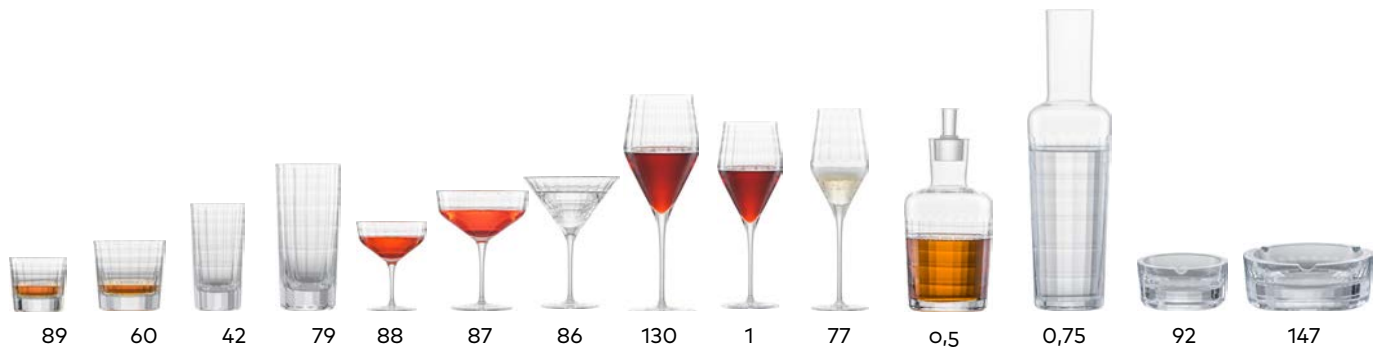

HANDMADE

Hommage Carat By Charles Schumann

Form 8780, 1361

ZWIESEL GLAS
handmade

Artikel Item	Größe Size	Bestell- Nr. neu new Order no.	Bestell- Nr. alt former Order no.	Artikel per VE Item per VE	St./ Pal. Pool	Höhe mm Height mm	Ø mm dia. mm	Inhalt ml Ca- capacity ml	EAN der VE EAN per package
BECHER TUMBLER (FORM 8780)									
Whisky klein Whisky small	89	122358	117148	6	576	82	88	274	4001836098434
Whisky groß Whisky large	60	122359	117149	6	576	91	96	384	4001836098441
Longdrink klein Longdrink small	42	122360	117150	6	720	140	70.5	330	4001836098458
Longdrink groß Longdrink large	79	122361	117151	6	456	167	75	445	4001836098465
COCKTAIL (FORM 1361)									
Cocktailschale klein Cocktail Cup small	88	122362	117152	6	396	126	100	231	4001836098472
Cocktailschale groß Cocktail Cup large	87	122363	117153	6	216	151	119	364	4001836098489
Martini	86	122364	117154	6	216	169	123	287	4001836098496
WEIN UND CHAMPAGNER WINE AND CHAMPAGNE (FORM 1361)									
Bordeaux	130	122365	117155	6	180	247	88	453	4001836098656
Weinglas Allround Wine Glass Allround	1	122366	117156	6	342	227	80	334	4001836098847
Champagner mit MP * Champagne with EP *	77	122367	117157	6	396	240	70.5	253	4001836099363
KARAFFE CARAFE (FORM 1361)									
Whiskykaraffe ** Whisky Carafe **	0.5	122308	117158	1	180	250	111	500	4001836095440
Wasserflasche ** Water Carafe **	0.75	122309	117160	1	200	307	85.5	750	4001836095471
ASCHENBECHER ASHTRAY (FORM 1361)									
Aschenbecher ** Ashtray **	92	122311	117161	1	490	45	92	-	4001836095501
Zigarrenascher ** Cigar Ashtray **	147	122312	117162	1	490	55	147	-	4001836095549