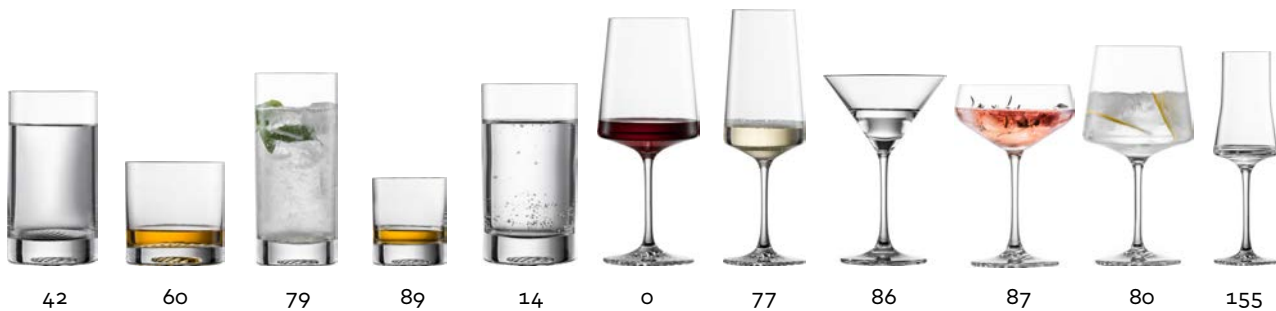

* mit Moussierpunkt with effervescence point

/-/ mit Eiche with fillmark

Artikel Item	Größe Size	Bestell- Nr. Order no.	Artikel per VE Item per VE	St./ Pal. Pool	Höhe mm Height mm	Ø mm dia. mm	Inhalt ml Capacity ml	EAN der VE EAN per package
Allround	42	123387	6	750	132	71	411	4001836117883
Allround 0,2l /-/	42	123388	6	750	132	71	411	4001836117890
Allround 0,3l /-/	42	123389	6	750	132	71	411	4001836117906
Whisky groß tall	60	123390	6	672	90	89	399	4001836117913
Longdrink	79	123391	6	750	165	71	480	4001836117937
Longdrink 0,2l /-/	79	123392	6	750	165	71	480	4001836117944
Longdrink 0,4l /-/	79	123393	6	750	165	71	480	4001836117951
Whisky klein small	89	123394	6	1350	80	71	200	4001836117968
Becher Tumbler	14	123395	6	900	148	61	314	4001836117975
Becher Tumbler 0,2l /-/	14	123396	6	900	148	61	314	4001836117982
Allround mit MP * with EP *	0	123397	6	216	222	92	572	4001836117999
Allround mit MP * with EP * 0,2l /-/	0	123398	6	216	222	92	572	4001836118002
Champagner mit MP * Champagne with EP *	77	123399	6	342	229	74	395	4001836118019
Champagner mit MP * Champagne with EP * 0,1l /-/	77	123400	6	342	229	74	395	4001836118033
Martini	86	123401	6	330	157	101	166	4001836118040
Cocktailschale Cocktail Saucer	87	123402	6	270	145	104	277	4001836118057
Gin Tonic	80	123403	6	264	206	106	630	4001836118064
Grappa	155	123404	6	792	190	58	147	4001836118071