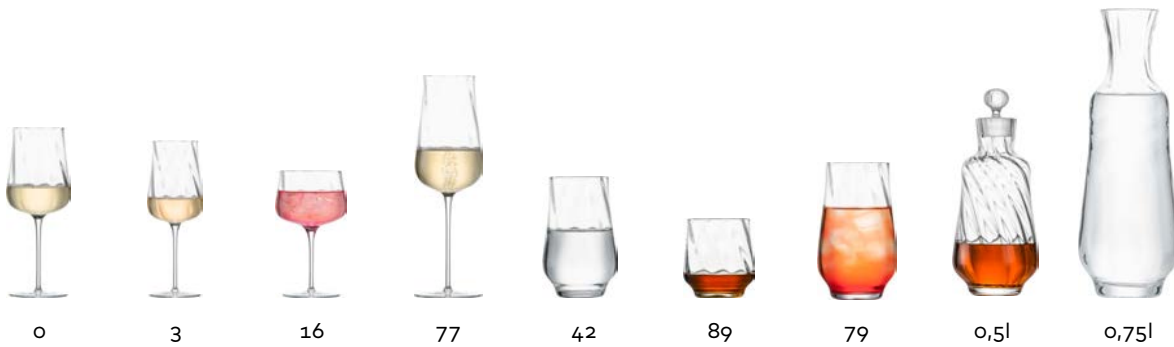

HANDMADE

IN ZWIESEL

Marlène - Hommage aux femmes by Charles Schumann

Form 1376

ZWIESEL GLAS
handmade

Artikel Item	Größe Size	Bestell- Nr. neu new Order no.	Bestell- Nr. alt former Order no.	Artikel per VE Item per VE	St./ Pal. Pool	Höhe mm Height mm	Ø mm dia. mm	Inhalt ml Ca- pacity ml	EAN der VE EAN per package
WEISSWEIN WHITE WINE									
Weißwein White Wine	0	122226	121215	2	342	201	75	327	4001836093118
Süßwein Sweet Wine	3	122225	121214	2	342	183	65	221	4001836093101
COCKTAIL									
Cocktail klein small	16	122223	121212	2	432	135	77	193	4001836093088
SEKT UND CHAMPAGNER SPARKLING WINE AND CHAMPAGNE									
Champagner mit MP * Champagne with EP *	77	122228	121217	2	380	241	73	365	4001836093149
BECHER TUMBLER									
Tumbler Allround	42	122222	121211	2	432	121	75	350	4001836093057
Whiskytumbler	89	122221	121210	2	532	87	79	293	4001836093019
Longdrink	79	122224	121213	2	432	137	80	445	4001836093095
KARAFFE CARAFE									
Whiskykaraffe Whisky Carafe	0.5	122227	121216	1	168	203	105	500	4001836093132
Wasserflasche Waterbottle	0.75	122229	121219	1	168	285	101	750	4001836093156

HANDMADE

IN ZWIESEL

Neuheit *Novelty*

Symbiosis

Form 2858

ZWIESEL GLAS
handmade

0,75l

Artikel Item	Größe Size	Bestell- Nr. Order no.	Artikel per VE Item per VE	St./ Pal. Pool	Höhe mm Height mm	Ø mm dia. mm	Inhalt ml Capacity ml	EAN der VE EAN per package
Symbiosis Dekanter mit Steinsockel ** Decanter with stone base **	0,75l	123796	1	30	420	189	750	4001836132374